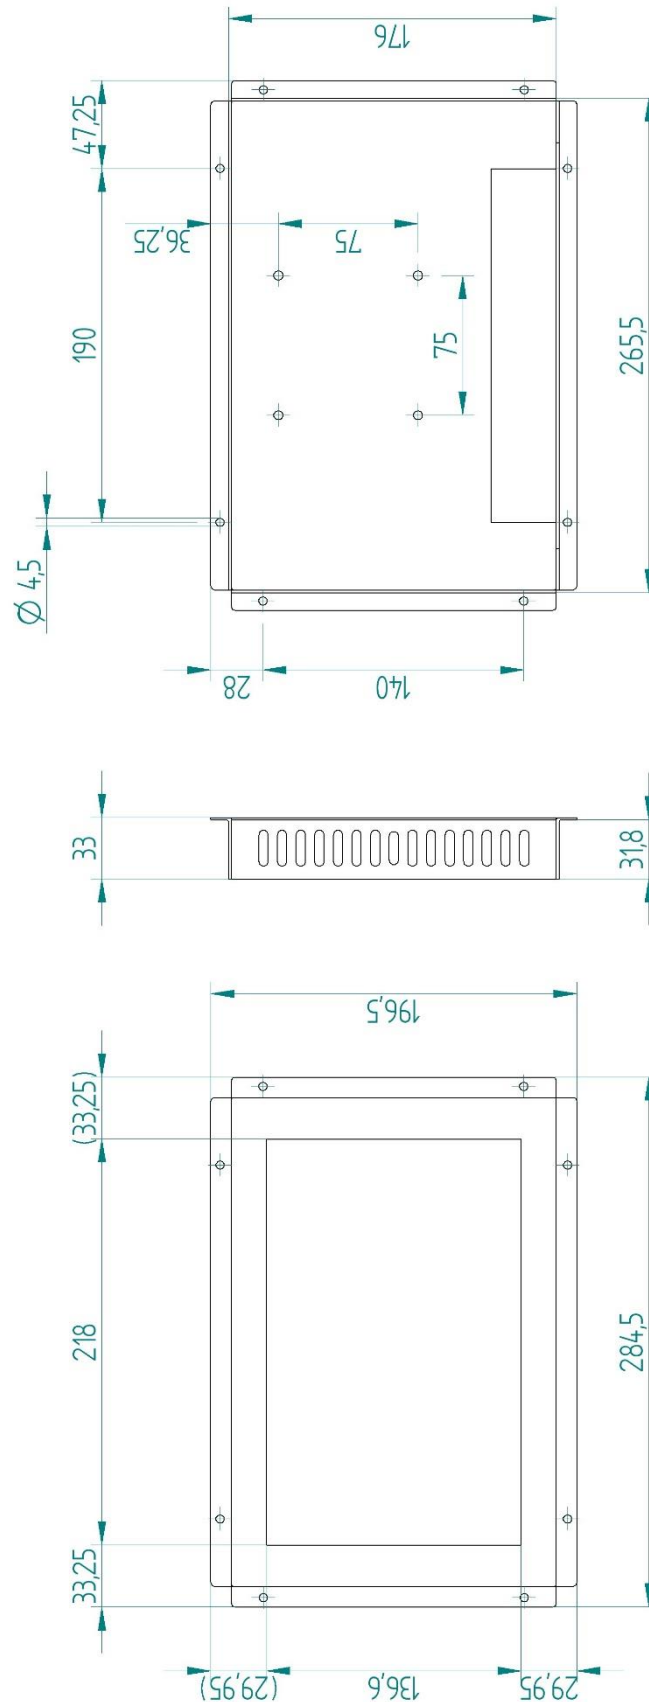

## Technische Daten:

<b>Bild/ Anzeige</b>	Displaytyp	10.1" TFT LCD	<b>Anschlüsse</b>	1x HDMI-Eingang
	Max. Auflösung	1280 x 800		1x PC (VGA) Eingang
	Bildformat	16:10		1x DVI-Eingang
	Pixelabstand	0.1695mm x 0.1695mm		2x 3,5mm Klinke (1x In, 1x Out)
	Blickwinkel	85°/85°/85°/85°		1x 12V DC-Eingang
	Kontrastverhältnis	1300:1		1x Hauptschalter Ein/Aus
	Helligkeit	350 cd/m <sup>2</sup>		Bis zu 1920x1080 @ 60Hz
	Reaktionszeit	25ms		480i, 480p, 720i, 720p, 1080i, 1080p
Displaygröße (BxH)	241,9mm x 161,6mm			
<b>Gehäuse</b>	Material	Aluminium		
	Farbe	Schwarz		
	VESA Halterung	75mm x 75mm		
<b>Weiteres</b>	Zertifikate	CE, FCC, ROHS, HDMI	<b>Netzteil</b>	1x (DC-Adapter/DC-Kabel)
	Abmessungen	266,5mm x 186,5mm x 27mm		In: 100-240 V ~ 50-60 Hz
	Gewicht	ca. 1,0 kg	<b>Stromverbrauch</b>	Out: 12V 2A
				18 W
<b>Betrieb</b>	(Temperatur/ Luftfeuchtigkeit)		<b>Lautsprecher</b>	2x 5W
	0 – 50° C / 20 – 80 % nicht kondensierend			
<b>Lager</b>	0 – 65° C / 10 – 90 % nicht kondensierend			

# Monitor 10"

R04.11.00

Stand: 12.02.2018

Irrtümer und Änderungen vorbehalten.

Seite 2 von 2